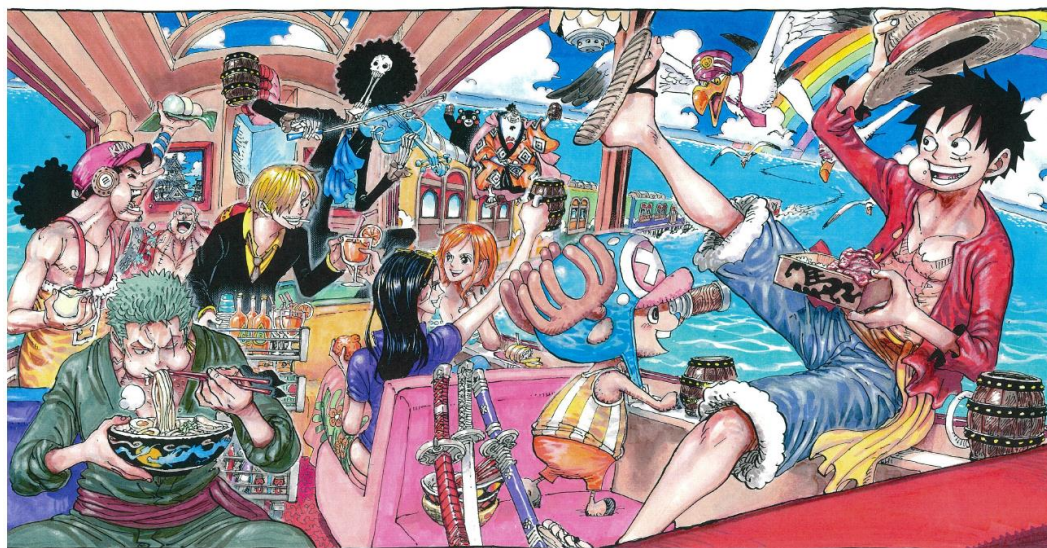

**「アミュプラザくまもと」開業記念！！
人気漫画「ONE PIECE」が来春、熊本駅に登場！？乞うご期待!!**

**尾田栄一郎先生描き下ろしイラストが
シンボルとして熊本駅に登場！？**

このたび、JR熊本シティでは、熊本地震復興への願いと来春開業を予定している「アミュプラザくまもと」のシンボルとして、尾田栄一郎先生に熊本の冒険をイメージしたオリジナルのイラストを描き下ろしていただきました。

尚、今回の描き下ろしイラストはアミュプラザくまもとのシンボルとして館内に設置される予定でございます。どのような形で設置されるかについては、乞うご期待ください！

※こちらのイラストは先行して、10月17日（土）発売の「週刊少年ジャンプ」46号にて登場致しました。

©尾田栄一郎／集英社 ©2010熊本県くまモン

このイラストには、熊本地震や令和2年7月豪雨から立ち上がり、また新たな冒険へと踏み出す熊本のみなさまの道しるべになるよう、ルフィをはじめ、ゾロ、ナミ、ウソップ、サンジ、チョッパー、ロビン、フランキー、ブルック、ジンベエの10人の麦わらの一味とくまモンが一緒になって、冒険の旅に向かう一幕が描かれております。