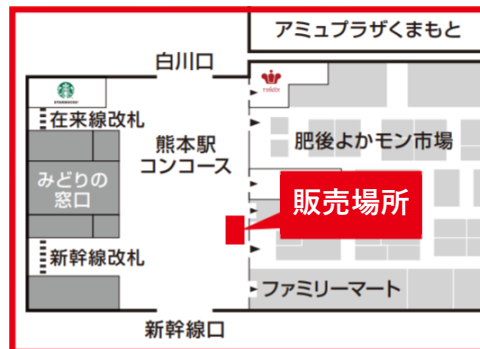

500円分のグルメチケットが24枚1セットとなっており、一回のお食事複数枚のご利用も可能で、レストランゾーンひのくにダイニング、フードコートうまかモンテラス、肥後よかモン市場、駅から百八歩横丁のほか、館内のカフェ等でも使用可能な大変おトクで便利なグルメチケットです。

5日間限定！
アミュプラザくまもとの各飲食店で使える
プレミアムグルメチケット
Premium Gourmet Ticket
12,000円分のグルメチケットを **10,000円**で販売！
お一人さま3セットまで、期間中計1,300セット販売

販売期間 11.19(金)▶23(火・祝) [各日10:00-20:00]

グルメチケットのご利用方法

GOURMET TICKET ¥500
500円分のグルメチケットが24枚1セットとなっております。一回のお食事複数枚ご利用可能です。
有効期限 2022.2.28(月)

ご利用可能施設
AMU KUMAMOTO、ひのくにダイニング、うまかモンテラス、ひのくにダイニング、肥後よかモン市場 駅そば市場

- アミュプラザくまもとの飲食店各店舗で500円（税込）以上のお食事の時にご利用いただけます。（対象店舗一覧をご参照ください。）
- アミュプラザくまもと以外のアミュプラザではご利用いただけません。
- 店舗決定までのご利用に限りです。
- 一部ご利用いただけない店舗がございますのでご注意ください。
- 釣り銭をお出しできません。
- 有効期限の記載のないもの、有効期限を過ぎたもの及び訂正した場合、ご利用いただけません。
- 現金とのお引換いたしません。
- 盗難、紛失などの場合は再発行いたしません。